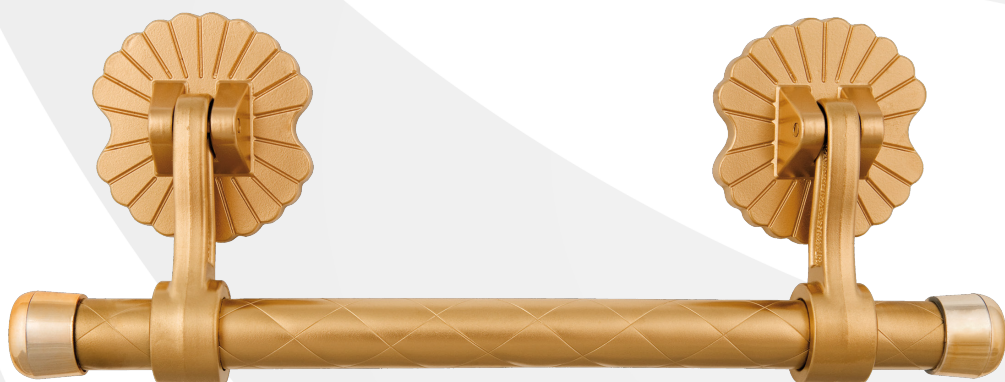

Metalne ručke

Metal handle

Metálne ručky

Metal handle

M-11 Pozlata

Material: Aluminium + steel

M-11 Zlatna

Material: Aluminium + steel

M-111A

Material: Aluminium + steel

M-111B

Material: Aluminium + steel

Metalne ručke

Metal handle

M-12 Pozlata

Material: Aluminium + steel

M-12 Zlatna

Material: Aluminium + steel

M-112A

Material: Aluminium + steel

M-112B

Material: Aluminium + steel

Metálne ručky

Metal handle