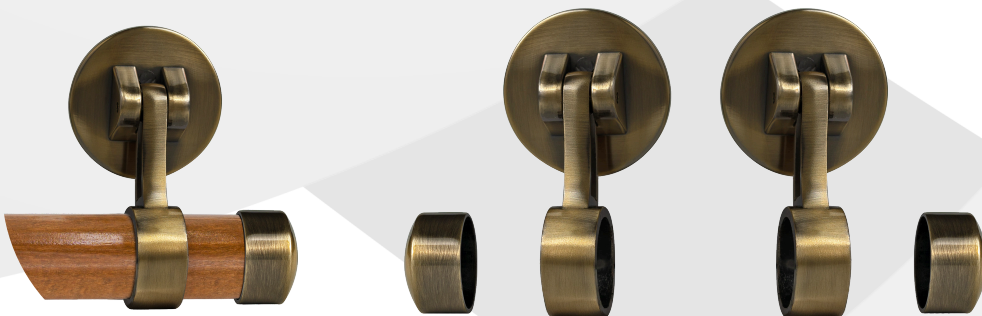

M-12 Zlatna

Material: Aluminium + steel

M-112A

Material: Aluminium + steel

M-112B

Material: Aluminium + steel

Metálne ručky

Metal handle

M-13 pozlata

Material: Aluminium + steel

M-13 zlatna

Material: Aluminium + steel

M-13 siva

Material: Aluminium + steel

M-13 antiq gold

Material: Aluminium + steel

Metálne ručky

Metal handle

M-15 Pozlata

Material: Aluminium + steel

M-3B Pozlata

Material: Aluminium + steel

M-33B

Material: Aluminium + steel

M-33C

Material: Aluminium + steel

Metalne ručke

Metal handle

M-2 Pozlata

Dimension: 190 x 70 cm

Material: Aluminium + steel

M-14 Pozlata