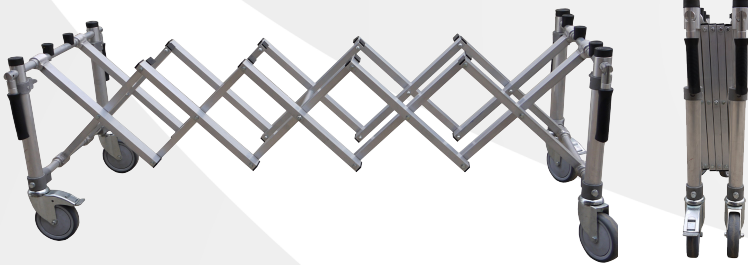

Kolica i dodaci

Trolley and accessories

Aluminijumska sklopiva kolica

Material: Steel + aluminum

Metalna sklopiva kolica

Material: Steel

Plastični odstožnik za poklopcev 3

Material: PP.