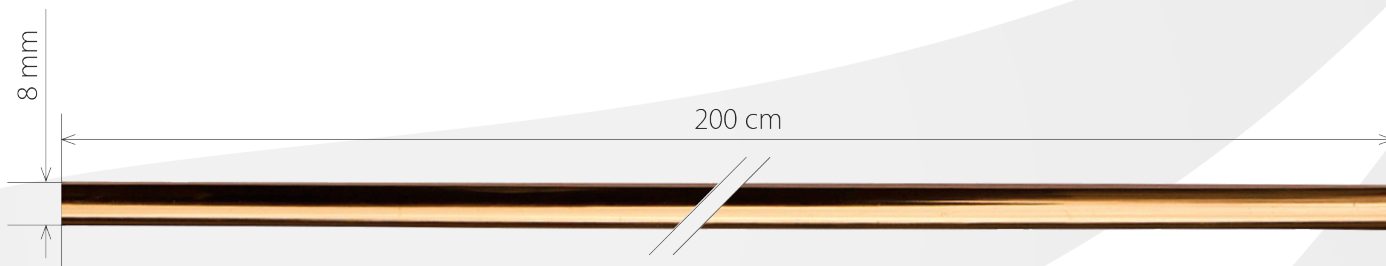

Vijci

Screws

T1

Material: P.P.

Distance 6x2000mm

Plastična Ruža Metalizirana

Material: P.P.

Metalna alka za poklopac