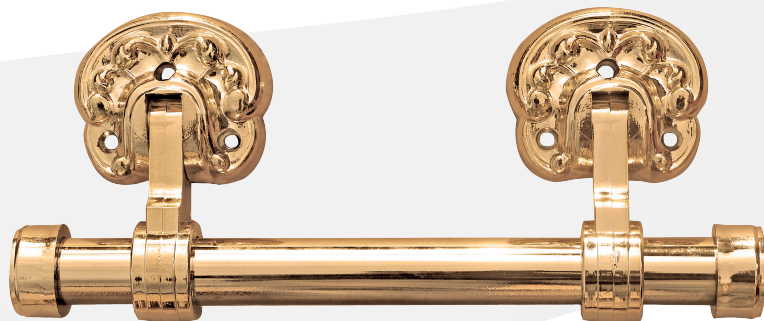

M-111A

Material: Aluminium + steel

M-111B

Material: Aluminium + steel

Metalne ručke

Metal handle

M-12 Pozlata

Material: Aluminium + steel

Metallo plastične ručke

Metal plastic handles

Metalno plastične ručke

Metal plastic handle

CS Zlatna

Material: Plastic + steel

CS Pozlata

Material: Plastic + steel

CS Antiq Gold

Material: Plastic + steel

CS Bela

Material: Plastic + steel

Metalno plastične ručke

Metal plastic handle

CS Crna

Material: Plastic + steel

CS2 Zlatna

Material: Plastic + steel

CS2 Pozlata

Material: Plastic + steel

CS2 Antiq Gold

Material: Plastic + steel

Metalno plastične ručke

Metal plastic handle