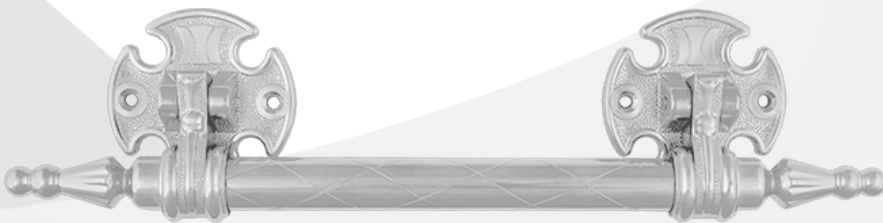

PLAST

25

АБВ
АБВ

Usvojili smo najnovije standarde zaštite životne sredine. Veliki deo naših proizvoda izradujemo od reciklirane sirovine i na taj način uspešno konkurišemo na sve većem tržištu. Tokom 40 godina poslovanja uspeali smo da postavimo standard za kvalitet proizvoda koji su traženi i poznati širom Francuske, Poljske, Italije, Grčke, Danske, Hrvatske, Bosne i Hercegovine, Slovenije, Austrije, Irske, Nemačke, Crne Gore, Mađarske i Švajcarske.